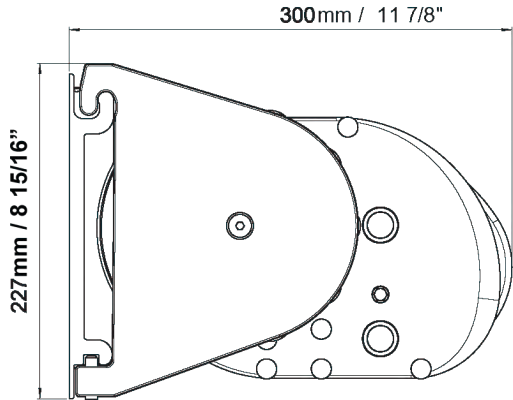

# Mesabox S9170

min. 500 cm / 16' 5"  
max. 700 cm / 23'

min. 250 cm / 8' 2"  
max. 400 cm / 13' 1"

0° – 70°

Wall Mount

Ceiling Mount