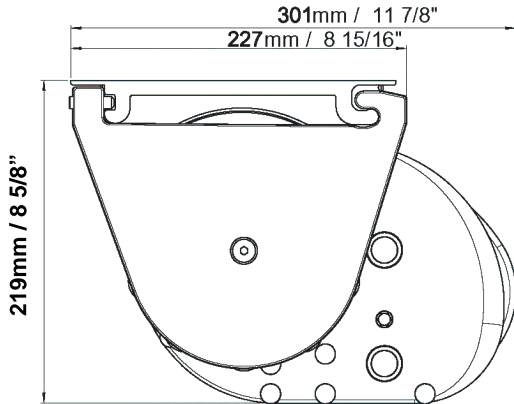

# Mesabox S9170

min. 500 cm / 16' 5"  
max. 700 cm / 23'

min. 250 cm / 8' 2"  
max. 400 cm / 13' 1"

0° – 70°

Wall Mount

Ceiling Mount