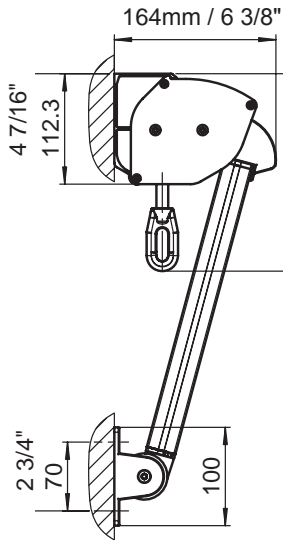

## Metro-Fala FS5750

min. 40 cm / 1'3"  
max. 450 cm / 14'11"

min. 50 cm / 1'7"  
max. 120 cm / 3'11"

0° – 90° / 0° – 170°

Wall mount

soffit mount