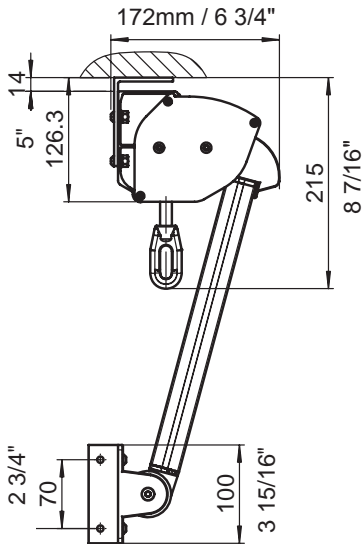

## Metro-Fala FS5750

min. 40 cm / 1'3"  
max. 450 cm / 14'11"

min. 50 cm / 1'7"  
max. 120 cm / 3'11"

0° – 90° / 0° – 170°

Wall mount

soffit mount