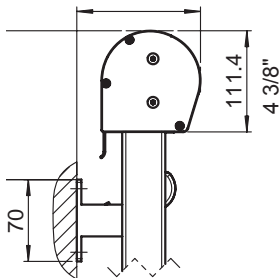

# Metro-Light FS5610

min. 40 cm / 1'3"  
max. 400 cm / 13'1"

min. 115 cm / 3'9"  
max. 300 cm / 9'10"

0° – 180°

136mm / 5 3/8"

2 3/4"

70

111.4

4 3/8"

2 3/4"

70

90

3 1/2"