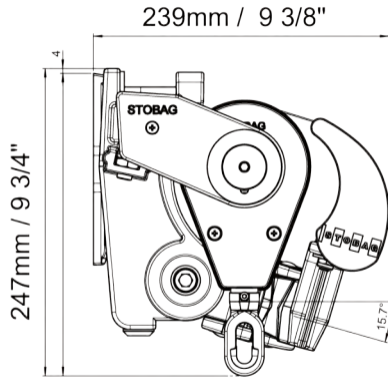

Select S8130

min. 170 cm / 5'7"
max. 1800 cm / 59'

min. 140 cm / 4'6"
max. 350 cm / 11'6"

Select S8130 (400 cm)

min. 460 cm / 15'1"
max. 1800 cm / 59'

min. 400 cm / 13'1"
max. 400cm / 13'1"

Ceiling mount

Wall mount

Wall mount with hood