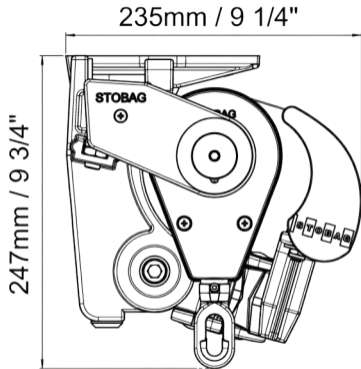

Select S8130

min. 170 cm / 5'7"
max. 1800 cm / 59'

min. 140 cm / 4'6"
max. 350 cm / 11'6"

Select S8130 (400 cm)

min. 460 cm / 15'1"
max. 1800 cm / 59'

min. 400 cm / 13'1"
max. 400cm / 13'1"

Ceiling mount

Wall mount

Wall mount with hood