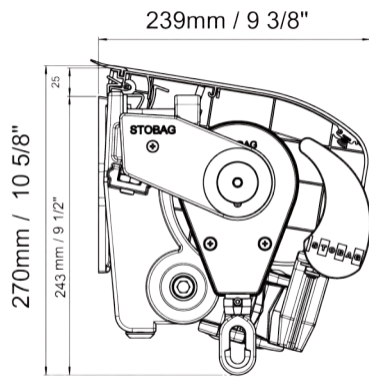

Select S8130

min. 170 cm / 5'7"
max. 1800 cm / 59'

min. 140 cm / 4'6"
max. 350 cm / 11'6"

Select S8130 (400 cm)

min. 460 cm / 15'1"
max. 1800 cm / 59'

min. 400 cm / 13'1"
max. 400cm / 13'1"

Ceiling mount

Wall mount

Wall mount with hood